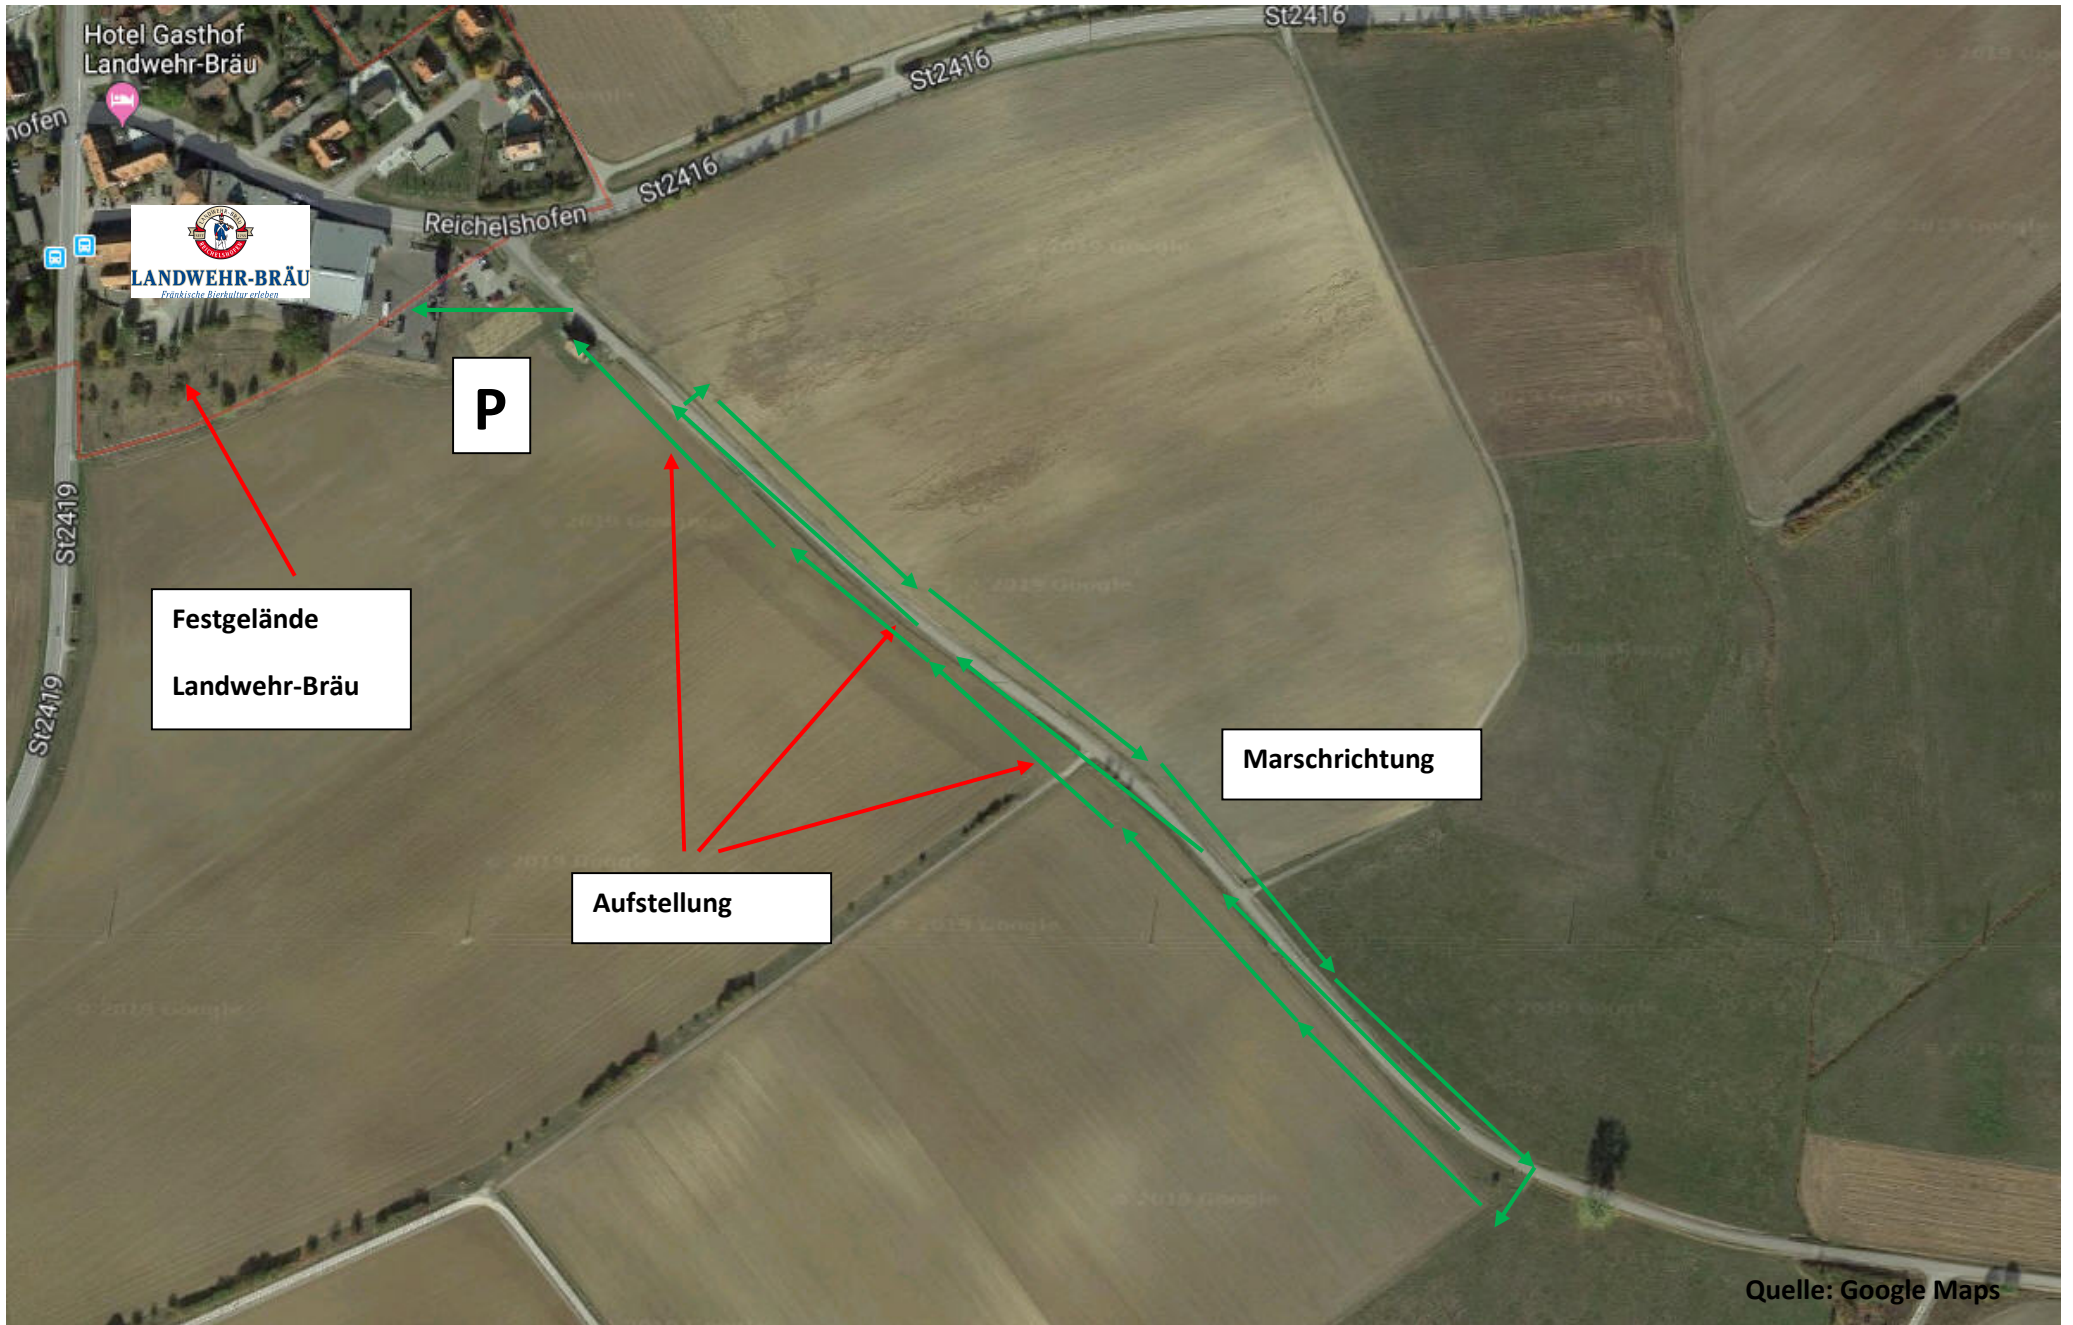

Gauschützenfest am 04.08.2019 in Reichelshofen

Info:

Die Kapellen sind punktuell entlang der Route am Straßenrand aufgestellt und schließen sich erst am Ende des Zuges an.

Die Aufstellung zum Festzug beginnt um 13.00 Uhr. Abmarsch ist gg. 13.30 Uhr. Das Festgelände ist bereits ab 11.00 Uhr geöffnet und bietet dann bereits Speis und Trank. Von der Landwehr-Bräu gibt es noch einige Infos für euch.

Aufstellungsort:

Entlang der Straße von Reichelshofen nach Gipshütte. Wir laufen einen Kreis im Begegnungsverkehr.

Die Zufahrtstraße von Gipshütte kommend wird ab 12.30 Uhr für den Verkehr gesperrt!!!

Hotel Gasthof
Landwehr-Bräu

St2416

St2416

St2416

Reichelshofen

P

Festgelände
Landwehr-Bräu

Marschrichtung

Aufstellung

Quelle: Google Maps